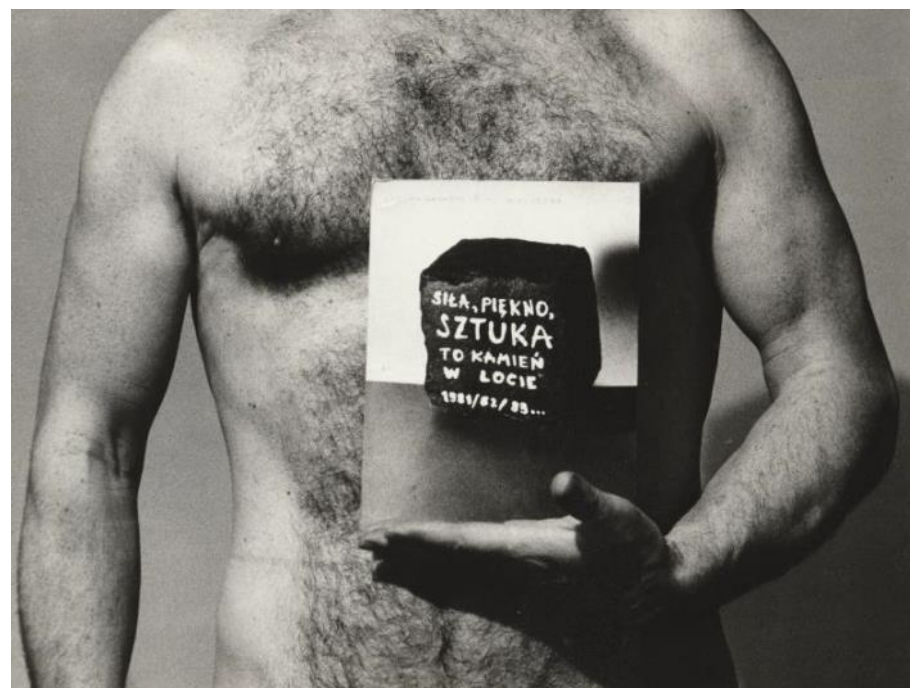

Józef Robakowski

Fetysze / Fetishes

1987

zestaw 6 odbitek żelatynowo-srebrowych, papier

set of 6 gelatin silver prints, paper

oprawa: passe-partout, drewniana rama, szkło, każda

frame: passe-partout, wooden frame, glass, każda

Gábor Bódy