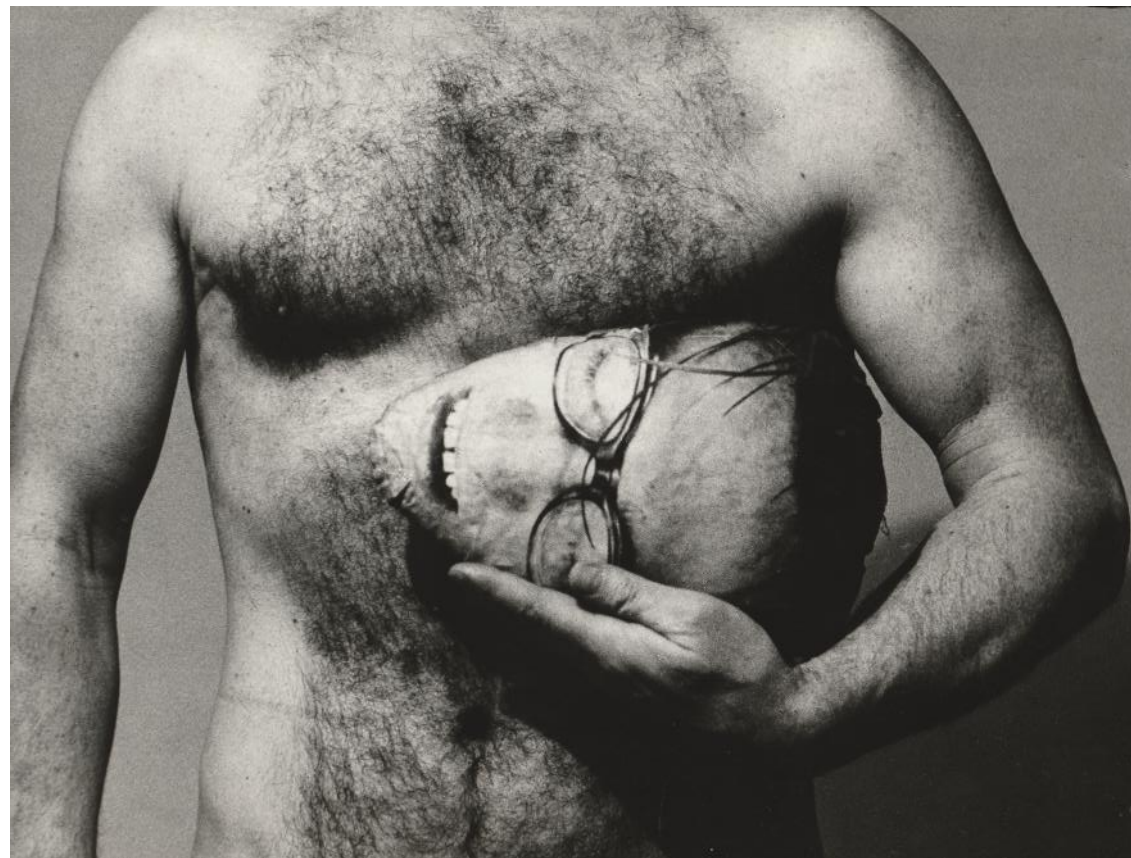

Józef Robakowski

z serii *Fetysze* / from the *Fetishes* series

(głowa Wojciecha Wiszniewskiego / Head of Wojciech Wiszniewski)

1987/2001

fotografia, papier / photograph, paper

30,2 x 41,5 cm

oprawa: passe-partout, drewniana rama, szkło

frame: passe-partout, wooden frame, glass