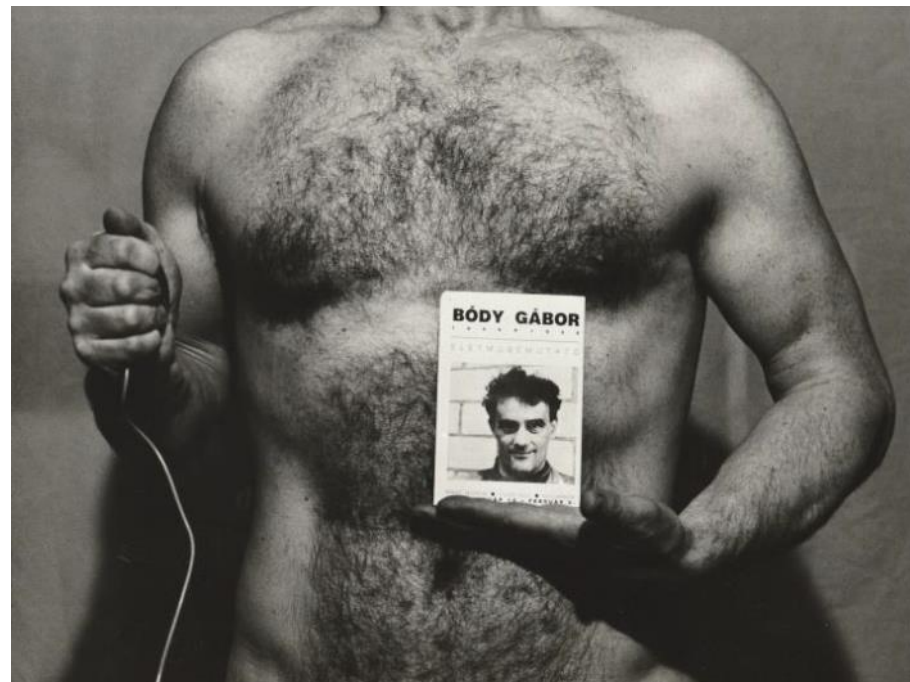

Józef Robakowski

Fetysze / Fetishes

1987

zestaw 6 odbitek żelatynowo-srebrowych, papier

set of 6 gelatin silver prints, paper

oprawa: passe-partout, drewniana rama, szkło, każda

frame: passe-partout, wooden frame, glass, każda

Gábor Bódy