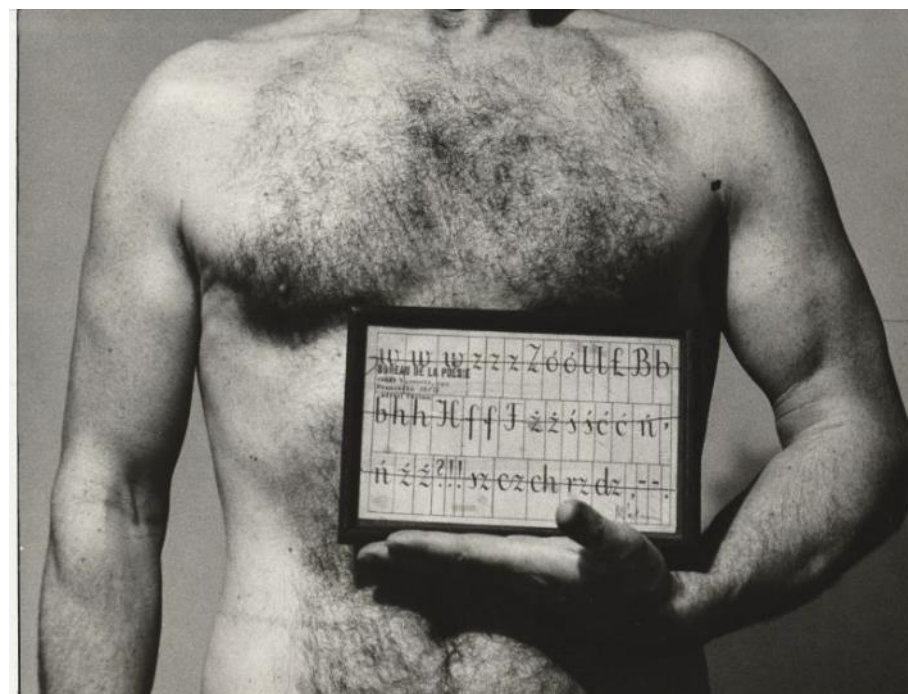

Andrzejowi Partumowi